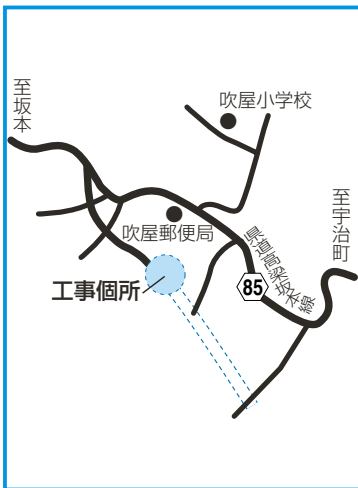

道路工事のお知らせ

その1

県道高梁坂本線（成羽町吹屋）

県道高梁坂本線の成羽町吹屋地区、「吹屋ふるさと村」のバイパス1300mの道路整備を進めています。この工事は、吹屋ふるさと村への観光バスが多いため、2車線道路として整備するもの。本年度は340mの工事を予定しています。