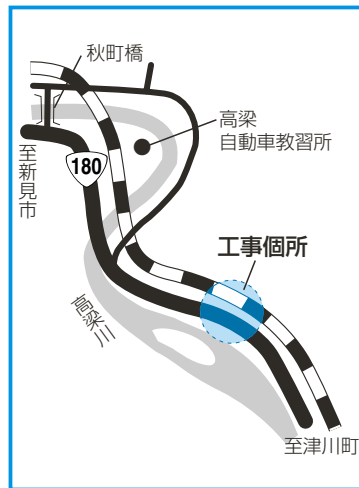

道路工事のお知らせ

その1

県道高梁坂本線（成羽町吹屋）

県道高梁坂本線の成羽町吹屋地区、「吹屋ふるさと村」のバイパス1300mの道路整備を進めています。この工事は、吹屋ふるさと村への観光バスが多いため、2車線道路として整備するもの。本年度は340mの工事を予定しています。

国道180号（川面町鳴戸）

国道180号の川面町鳴戸地区のすれ違い困難な1車線区間の道路幅員拡張として護岸改修し、2車線道路とするもの。平成19年度の完成を目標に延長760mの工事をっており、本年度の主要工事箇所は、JR側の山を削り拡張する工事です。