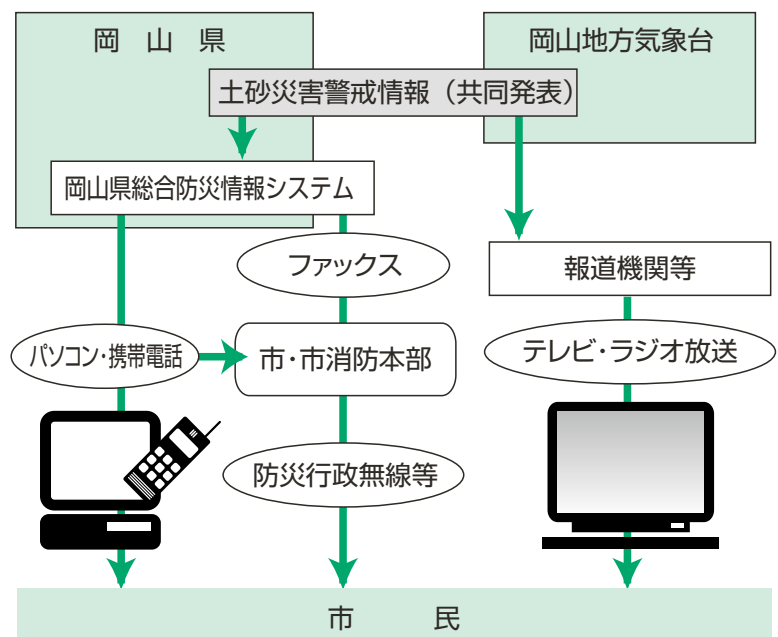

岡山県土砂災害警戒情報が 運用開始となりました

土砂災害警戒情報とは

大雨により土砂災害発生危険度が高まったときに、市町村を特定し、岡山県と岡山地方気象台が共同して市町村単位で発表する情報です。

今年度から運用開始となりました。

土砂災害情報の発表内容

【警戒対象地域】 (例) ○○市

【警戒文】

(例) 「今後○時間以内に、大雨による土砂災害の危険度が非常に高くなる見込みです。土砂災害危険箇所およびその周辺では嚴重に警戒してください」

「警戒対象市町村での今後○時間以内の最大1時間雨量は、多いところ○○ミリです」

土砂災害警戒情報の利用にあたっての留意点

土砂災害警戒情報は、大雨による土砂災害発生の危険度を、降雨

に基づいて判定し発表されるもので、個々の急傾斜地等における植生・地質・風化の程度等の特性や地下水の流動性などは反映されていません。よって個別の災害発生箇所、時間、規模等を詳細に特定するものではありません。

また、技術的に予測が困難である斜面の深層崩壊、山腹の崩壊、地すべり等は、土砂災害警戒情報の発表対象となっておりません。

早期避難が重要です

市が、土砂災害警戒情報の危険度により避難勧告等の判断を行います。土砂災害警戒情報等が発表されていない場合でも、周囲の状況には常に注意してください。万一、異変に気がついた場合は、直ちに周りの人と安全な場所に避難するとともに、市役所または地域局に連絡してください。各地区の避難所は次ページのとおりです。

■問い合わせ 総務課行政係 (☎20205)

土砂災害警戒情報の伝達の流れ

※パソコンまたは携帯電話から「岡山県総合防災情報システム」を利用される場合は、下記アドレスを入力してください。

<http://www.bousai.pref.okayama.jp/bousai>

広瀬水位観測所に 「量水標」 「警戒水位警告灯」 が設置されました

広瀬水位観測所に高梁川の警戒水位(6.5m)等を表示した「量水標」と、河川水位が警戒水位以上となった時に回転灯で知らせる「警戒水位警告灯」が岡山県により設置されました。

警戒水位の6.5mから約1m水位が上昇すると国道180号が冠水するため、警戒水位警告灯の点灯が国道通行規制の目安となります。