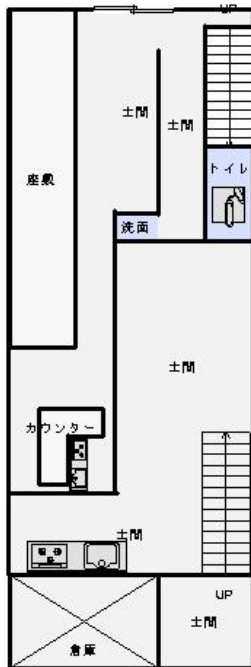

# 物件 250

※撮影時期 令和4年

項目	内容
所在地	高梁市鍛冶町 (JR備中高梁駅から徒歩で約10分)
土地面積	宅地 約84㎡ (約25坪)
住宅床面積	約216㎡
構造	鉄骨造3階建
建築時期	昭和52年
空き家になった時期	平成29年4月
上下水道等	※水道：市水道 ※トイレ：水洗(下水道) ※給湯：電気給湯器(調理器はガス)
修理の必要性	階段カベ、キッチン部分
付帯施設等	無し
賃貸・売買希望価格等	・賃貸希望価格：月額5万円(応相談)
その他	・現状での引き渡し ・1・2階は店舗 ・改修は入居者で実施 ・1階と4階の倉庫部分は家主が使用 ・駐車場なし

(間取り図) 1階

2階