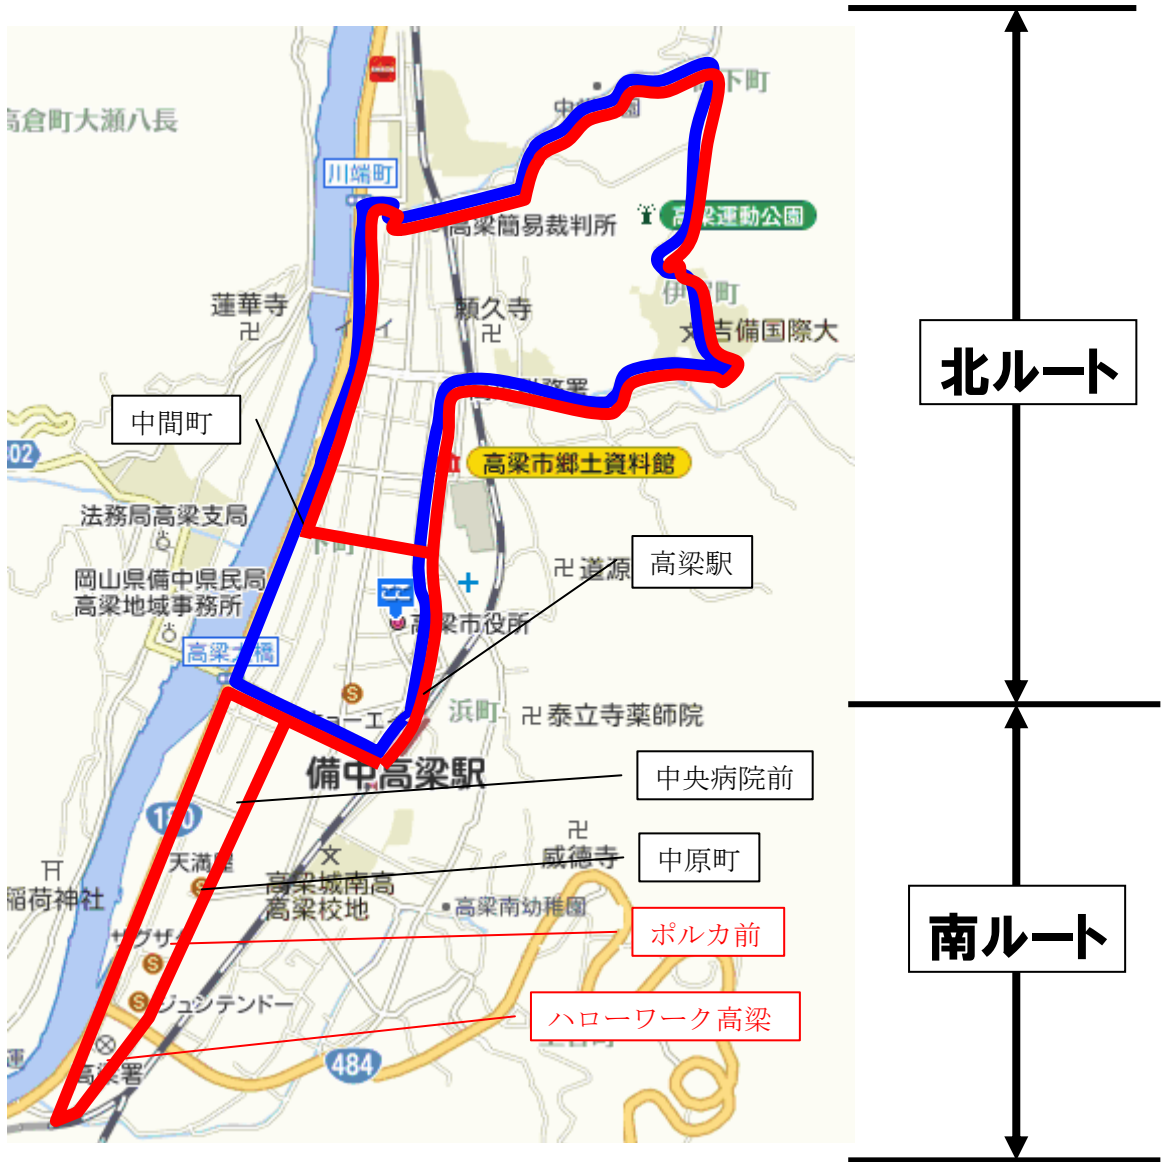

○高梁市市内循環バス実証運行(案)

市内循環線について、現在の市街地北部エリアの運行に加え、南ルートを行
 行する循環バスの実証運行を行う。

○料金について

				高梁駅
			吉備国際大学	160
		高梁駅	160	160
	ハローワーク高梁	160	160	160
高梁駅	160	160	160	160

高梁市内循環バス (日曜、祝日、振替休日 全便運休)

平成 22年 4月 1日 改正

下り(着)		ホ ム	高梁バスセンター ⇒ 大杉病院前 ⇒ 吉備国際大学 ⇒ 日本生命前 ⇒ 高梁バスセンター													上り(発)				
22年 3月	21年 10月		高梁 バスセンター	大杉 病院前	さくら クリニック前	順正短期 大学前	奥万田	吉備国際 大学前	運動 公園前	松山城 登山口	武家屋敷 入り口	広小路	紺屋町筋	中間町	高梁 バスセンター	日本 生命前	ハロー ワーク高梁	高梁 バスセンター	22年 4月	21年 10月
上 8:12	上 8:12	③	▲ 7:50	7:52	7:53	7:54	7:55	7:56	7:58	7:59	8:00	8:02	8:03	8:04	▲ 8:06					
8:17	8:20	①	▲ 8:25	8:27	8:28	8:29	8:30	8:31	8:33	8:34	8:35	8:37	8:38	8:39	▲ 8:08	8:09	8:13	8:18	8:55	8:54
特8:40	特8:40	①													8:41					
8:51	8:51	②	8:56	8:58	8:59	9:00	9:01	9:02	9:04	9:05	9:06	9:08	9:09	9:10	▲ 8:43	8:44	8:48	8:53	9:17	9:17
															9:12					
9:11	9:11	②	▲ 9:15	9:17	9:18	9:19	9:20	9:21	9:23	9:24	9:25	9:27	9:28	9:29	9:14	9:15	9:19	9:24		
															9:31					
特10:13	10:12	①	10:17	10:19	10:20	10:21	10:22	10:23	10:25	10:26	10:27	10:29	10:30	10:31	▲ 9:33	9:34	9:38	9:43	9:52	9:52
															10:33					
特10:40	特10:40	①	10:44	10:46	10:47	10:48	10:49	10:50	10:52	10:53	10:54	10:56	10:57	10:58	10:35	10:36	10:40	10:45	10:40	10:40
															11:00					
															11:02	11:03	11:07	11:12	11:28	11:28