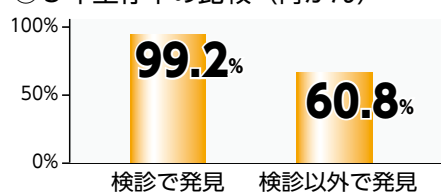

がん検診を受けたら「精密検査が必要」と言われたあなたへ…

今年のがん検診は受けられましたか？

検診結果で「要精密検査」と言われたら…皆さん驚かれると思います。しかし、実際に精密検査を受けても、がんではない確率が高く、がんだった場合でも、検診で発見されるがんは早期の状態で見つかることが多く、この段階で治療すればほとんどの場合は完治します。

高梁市の検診では、要精密検査の判定が出た人の約8割は精密検査を受けていますが、残りの約2割の人は受けていません。

「要精密検査」の判定を受けたら、放置せずに早めに精密検査を受け、自分の健康状態を確認してください。

○5年生存率の比較（胃がん）

もし、検診でがんが発見された場合、早期の状態で見つかることが多いため、5年生存率が大きく違います。「精密検査が必要」と言われたら必ず受けましょう。

精密検査Q&A

Q：精密検査を受けたが異常なしだったけど？

A：精密検査の目的は「何かを見つけるための検査」と「何でもないことを確認する検査」です。したがって、必ず病気が見つかるわけではありません。

Q：どのくらいの方が「要精密検査」と言われていますか？

A：各検診で差はありますが、だいたい受診者の約3～8%前後の方が要精密検査となります。また、検診の受診者のうち、0.1～0.2%程度の人にがんが発見されています。

Q：もし「要精密検査」と言われたら、どの病院に行けばいいの？

A：市の検診を受けた人には、岡山県が指定した「精密検査委託医療機関」をご紹介します。受診時の参考にしていただいています。