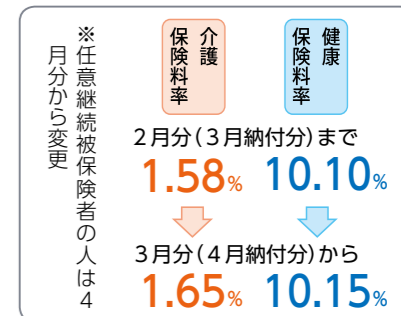

#### 「のびっこクラブ」会員募集

高梁公民館では、未就学児を対象にした乳幼児学級「のびっこクラブ」を開催しています。

活動は年間10回程度で、バス遠足やクリスマス会などの内容は会員皆さんの話し合いで決めています。

詳しい内容はお問い合わせください。

問 高梁公民館 ☎(21) 0180

#### 老人福祉大学 受講生募集

県老人クラブ連合会は、老人福祉大学(高梁会場)の受講生を募集します。

対象…老人クラブ会員か、おおむね60歳以上の人

開講日…6月15日(木)、7月13日(木)、9月13日(水)、10月23日(月)、11月6日(月) 全5回

会場…高梁市文化交流館3階中ホール  
内容…老後の雑学、笑いヨガ、説法、終末期医療、落語

受講料…老人クラブ会員2500円/会員以外3500円

申し込み…5月2日(火)までに、市老人クラブ会員は市老人クラブ連合会事務局へ、会員以外の方は県老人クラブ連合会へ。

#### 協会けんぽ 保険料率が変わります

協会けんぽは、中小企業などで働く従業員とその家族が加入する健康保険です。

平成19年3月分(4月納付分)からの健康保険料率は10・15%に変更になります。また、40歳から64歳までの人が対象となる介護保険料率は1.65%に変更になります。

問 協会けんぽ岡山支部 ☎086(803)5780

ホームページ <http://www.kyoukaikenpo.or.jp/>