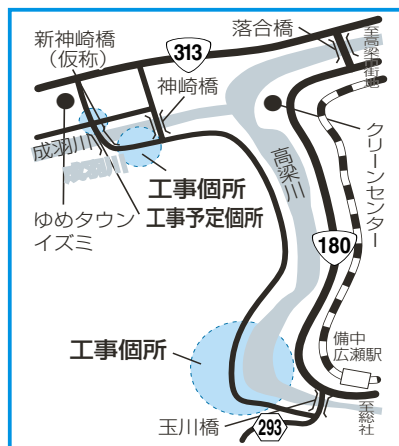

■ **〔法曹〕**

■ 濱田 俊郎さん
(弁護士)

■ **〔マスコミ〕**

■ 島田 圭一郎さん
(元)日本農業新聞社長)

(各分野で、50音順)

道路工事のお知らせ

その2

市道玉川落合線 (玉川町玉・神崎)

神崎地区

玉地区

現在、玉川町玉地区の延長480mと神崎地区の延長170mの道路幅員拡張工事を9月末の完成を目標に行っています。11月ごろから「新神崎橋(仮称)」の下部(左岸側橋台、橋脚各1基)および取付工事を行う予定で、全延長3700mの完成は平成21年度を目標としています。

6月 定例市議会

6月定例市議会が6月12日から29日までの18日間の会期で開かれ、高梁市旅費支給条例の一部を改正する条例など10議案が上程され、審議可決され