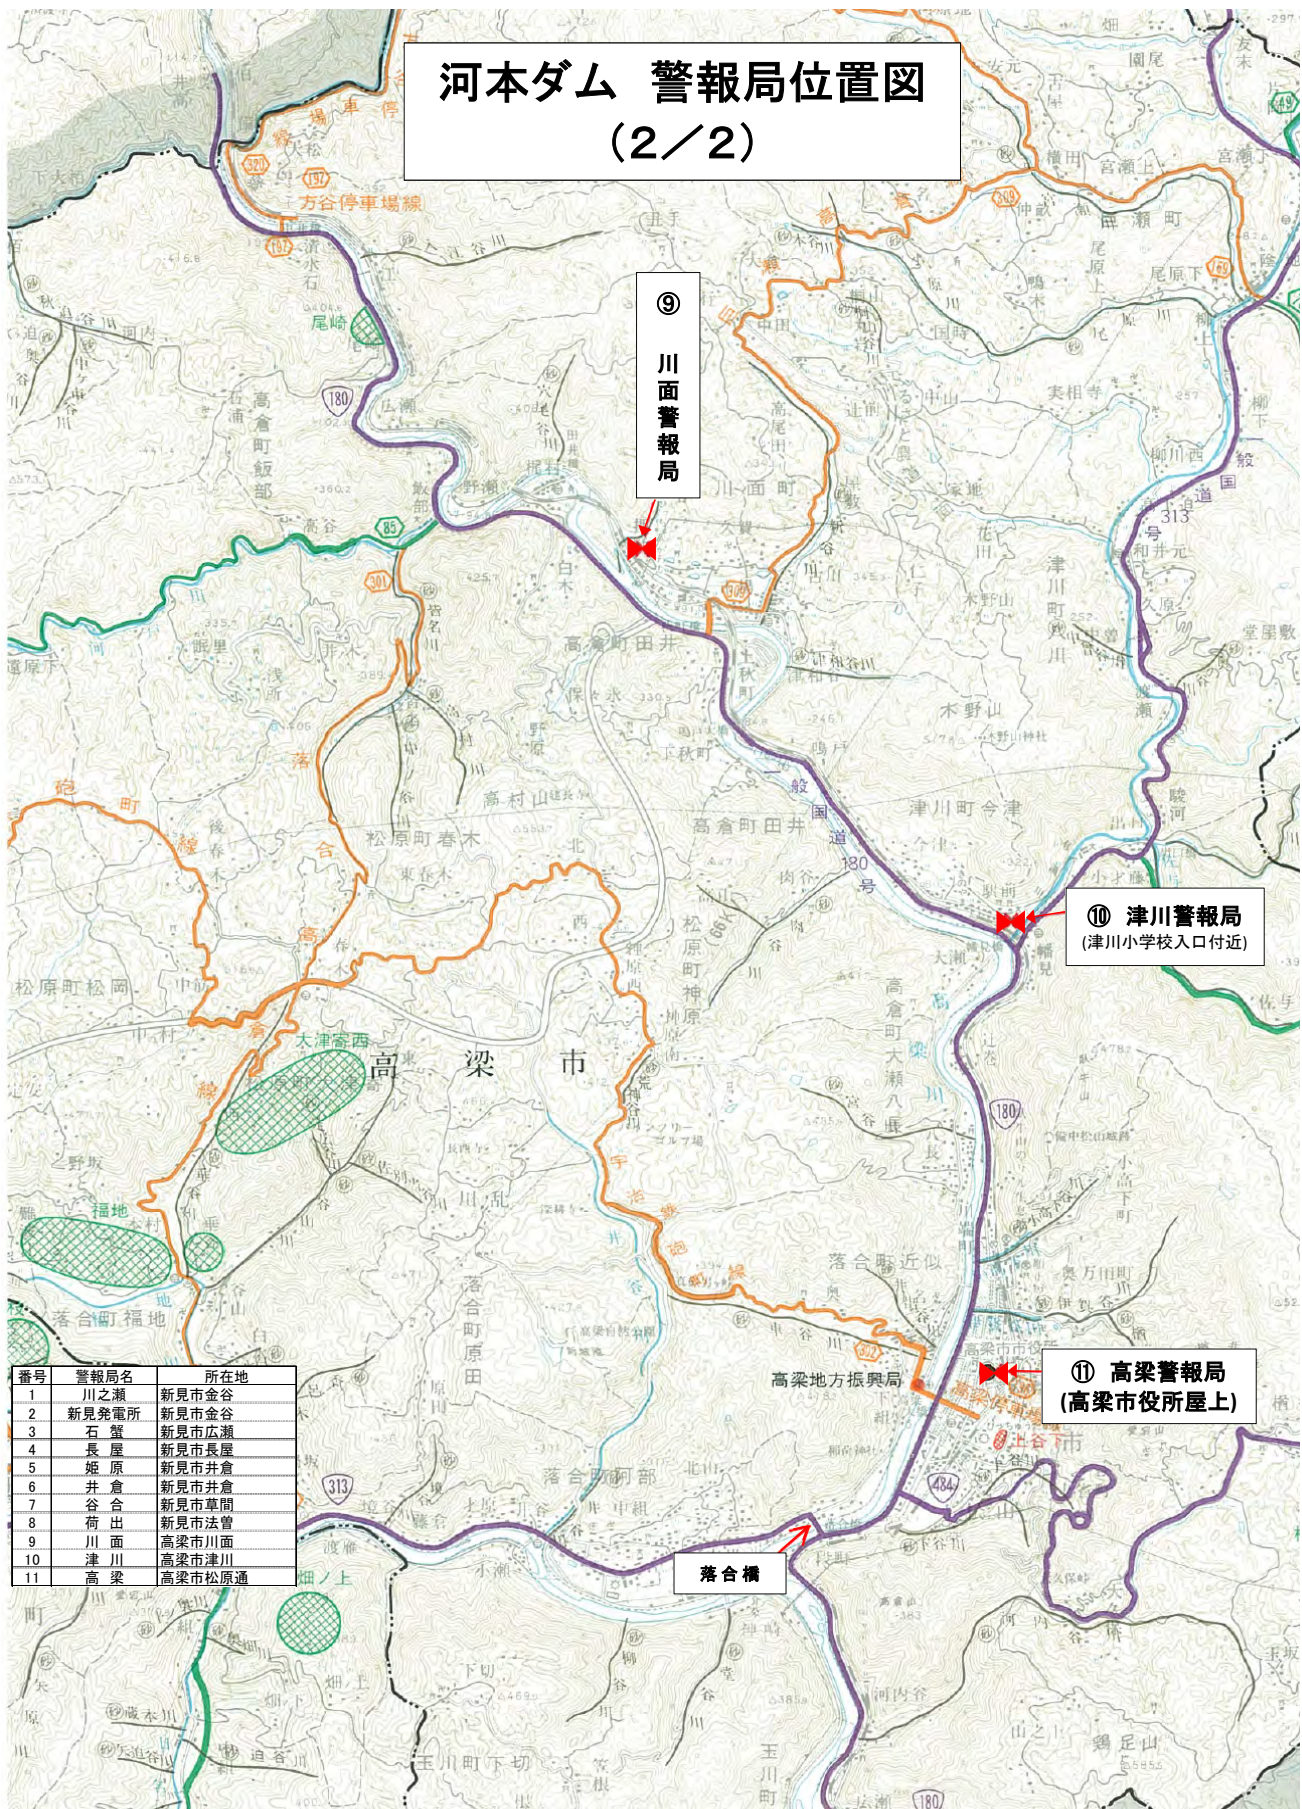

河本ダム 警報局位置図 (1/2)

番号	警報局名	所在地
1	川の瀬	新見市金谷
2	新見発電所	新見市金谷
3	石蟹	新見市広瀬
4	長屋	新見市長屋
5	姫原	新見市井倉
6	井倉	新見市井倉
7	谷合	新見市草間
8	荷出	新見市法曾
9	川面	高梁市川面
10	津川	高梁市津川
11	高梁	高梁市松原通

河本ダム 警報局位置図 (2/2)

⑨ 川面警報局

⑩ 津川警報局
(津川小学校入口付近)

⑪ 高梁警報局
(高梁市役所屋上)

落合橋

番号	警報局名	所在地
1	川之瀬	新見市金谷
2	新見発電所	新見市金谷
3	石壁	新見市広瀬
4	長屋	新見市長屋
5	姫原	新見市井倉
6	井倉	新見市井倉
7	谷合	新見市草間
8	荷出	新見市法曾
9	川面	高梁市川面
10	津川	高梁市津川
11	高梁	高梁市松原通