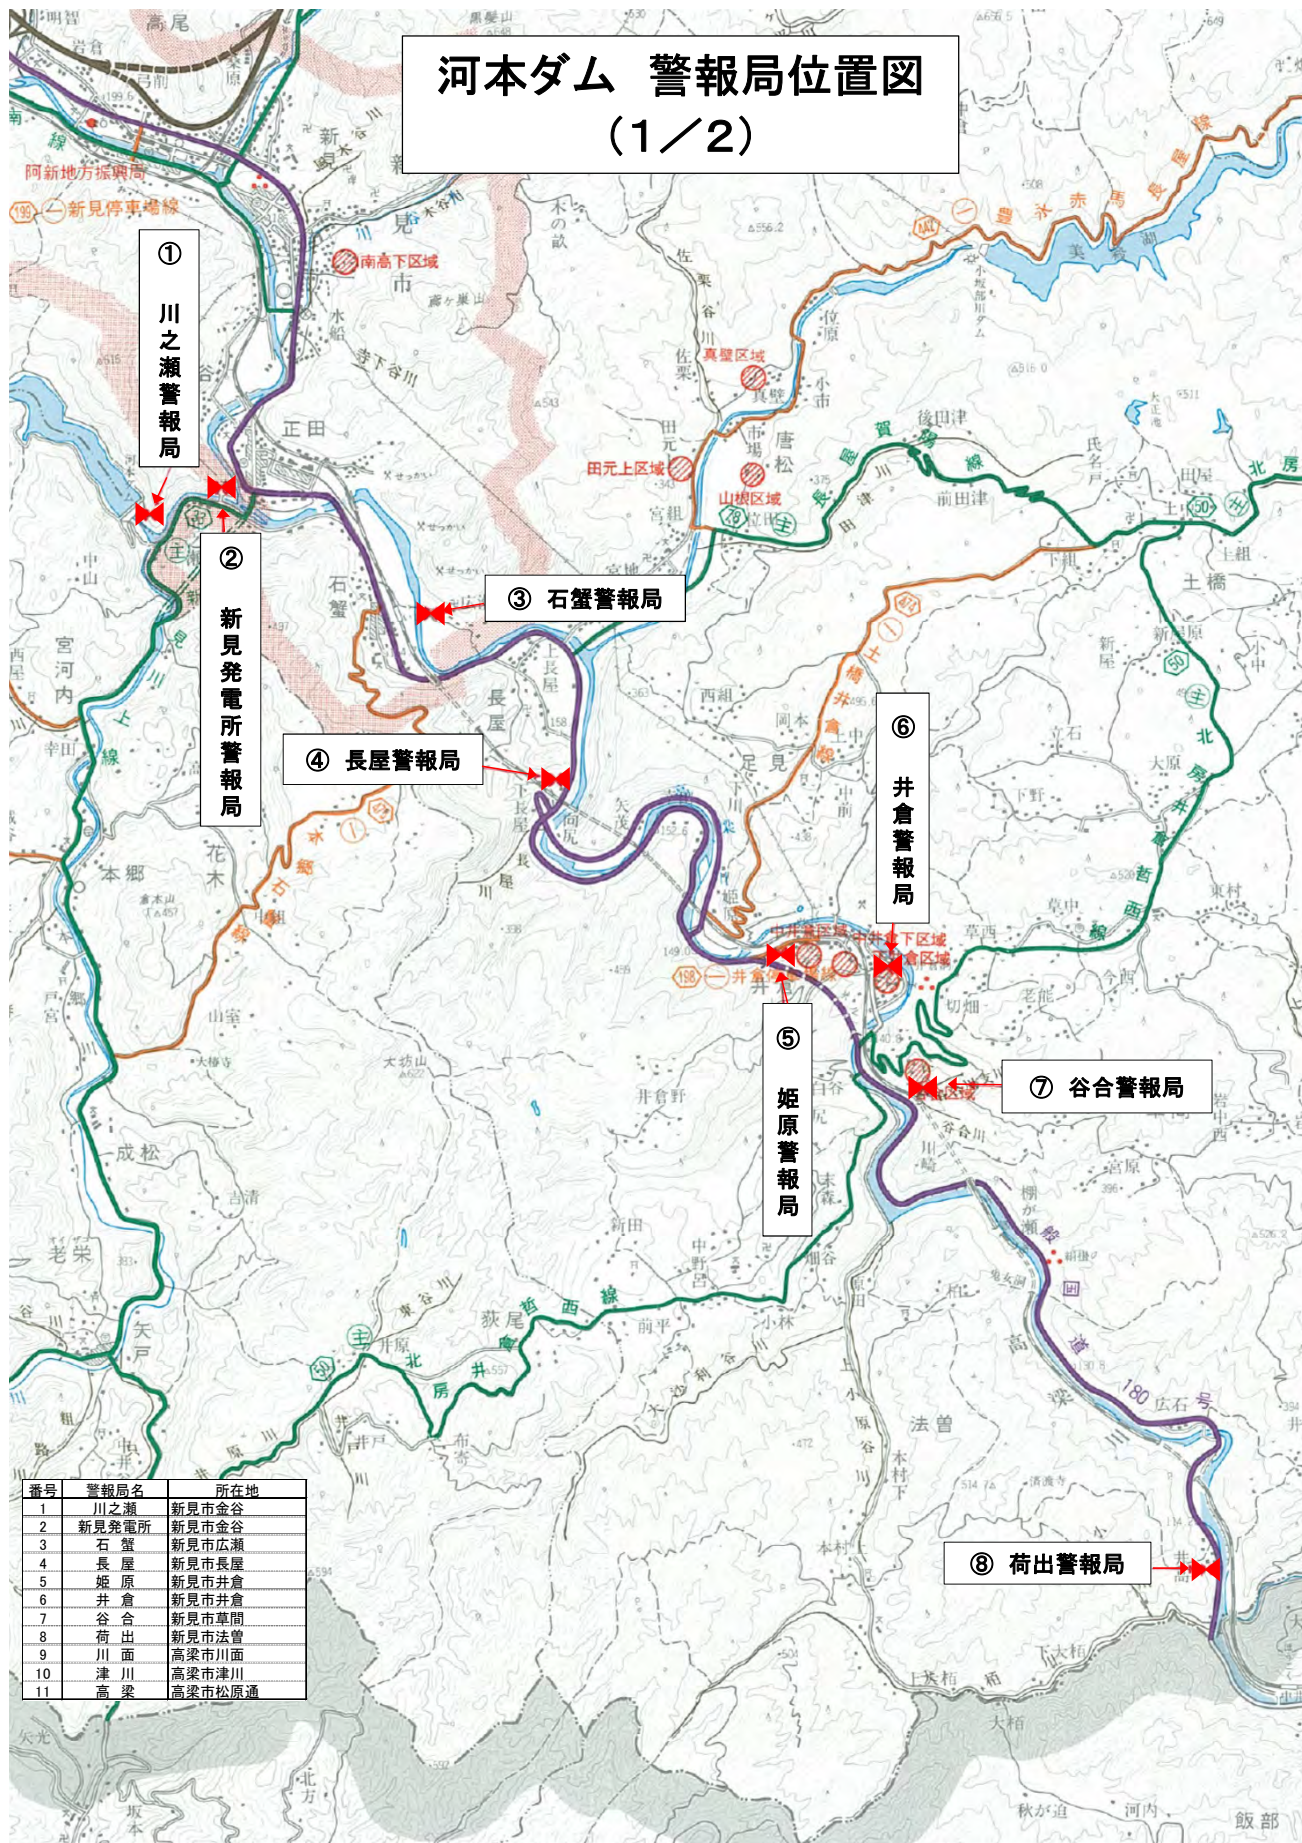

河本ダム 警報局位置図 (1/2)

番号	警報局名	所在地
1	川の瀬	新見市金谷
2	新見発電所	新見市金谷
3	石蟹	新見市広瀬
4	長屋	新見市長屋
5	姫原	新見市井倉
6	井倉	新見市井倉
7	谷合	新見市草間
8	荷出	新見市法曾
9	川面	高梁市川面
10	津川	高梁市津川
11	高梁	高梁市松原通

河本ダム 警報局位置図 (2/2)

⑨ 川面警報局

⑩ 津川警報局
(津川小学校入口付近)

⑪ 高梁警報局
(高梁市役所屋上)

落合橋

番号	警報局名	所在地
1	川之瀬	新見市金谷
2	新見発電所	新見市金谷
3	石壁	新見市広瀬
4	長屋	新見市長屋
5	姫原	新見市井倉
6	井倉	新見市井倉
7	谷合	新見市草間
8	荷出	新見市法曾
9	川面	高梁市川面
10	津川	高梁市津川
11	高梁	高梁市松原通