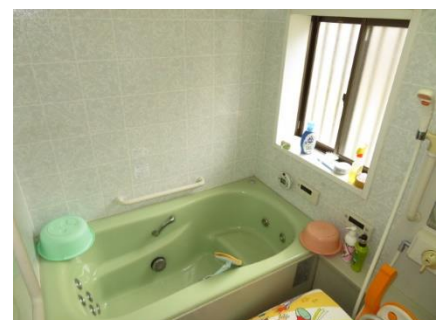

物件 4 3 7

※撮影時期 令和3年

項目	内容
所在地	高梁市成羽町布寄 (JR備中高梁駅から車で約50分)
土地面積	宅地: 約206㎡ (約62坪)
住宅床面積	約135㎡
構造	木造2階建
建築時期	平成10年
空き家になった時期	令和元年10月年頃
上下水道等	※水道: 市水道 ※トイレ: 水洗 (合併浄化槽) ※給湯: 灯油 (風呂・流し等) ※調理器: ガスコンロ (プロパンガス)
修理の必要性	特になし
付帯施設等	車庫、畑
賃貸・売買希望価格等	・賃貸希望価格: 月額5万円 (応相談) ※不動産業者仲介物件 (別途、仲介手数料必要)
その他	※現状引き渡し (家財は家主と相談) ※駐車場3台 ※農機具の使用可 ※家屋周辺の清掃及び町内会活動のできる方