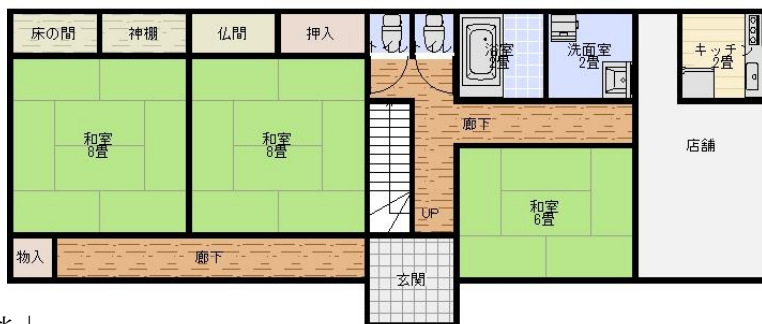

物件 4 3 7

※撮影時期 令和3年

項目	内容
所在地	高梁市成羽町布寄 (JR備中高梁駅から車で約50分)
土地面積	宅地: 約206㎡ (約62坪)
住宅床面積	約135㎡
構造	木造2階建
建築時期	平成10年
空き家になった時期	令和元年10月年頃
上下水道等	※水道: 市水道 ※トイレ: 水洗 (合併浄化槽) ※給湯: 灯油 (風呂・流し等) ※調理器: ガスコンロ (プロパンガス)
修理の必要性	特になし
付帯施設等	車庫、畑
賃貸・売買希望価格等	・賃貸希望価格: 月額5万円 (応相談) ※不動産業者仲介物件 (別途、仲介手数料必要)
その他	※現状引き渡し (家財は家主と相談) ※駐車場3台 ※農機具の使用可 ※家屋周辺の清掃及び町内会活動のできる方

(間取り図)

1階→

2階↓