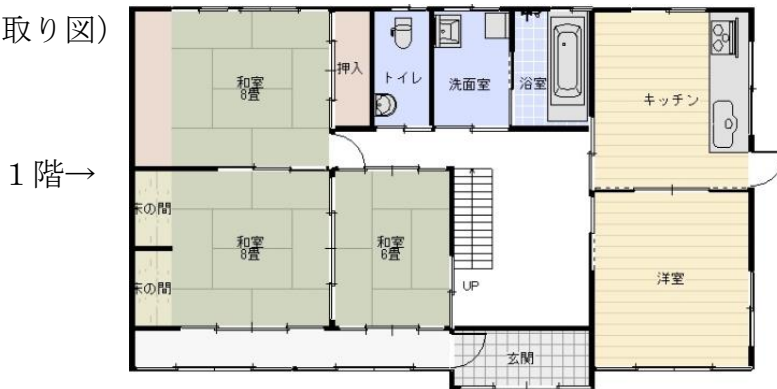

物件 482

※撮影時期 令和4年

項目	内容
所在地	高梁市落合町阿部 (JR備中高梁駅から車で約10分)
土地面積	宅地: 約499㎡ (約151坪)
住宅床面積	約162㎡
構造	木造2階建
建築時期	昭和51年
空き家になった時期	令和4年6月
上下水道等	※水道: 市水道 ※トイレ: 水洗(下水道) ※給湯: 電気温水器 ※調理器: ガス調理器
修理の必要性	なし
付帯施設等	離れ、倉庫
賃貸・売買希望価格等	・売買希望価格: 1,290万円(応相談) ※契約時のみ不動産業者を仲介
その他	※現状引き渡し(家財は家主で処分) ※駐車場6台 ※家屋周辺の清掃及び町内会活動のできる方

(間取り図)

2階→

↓ 離れ