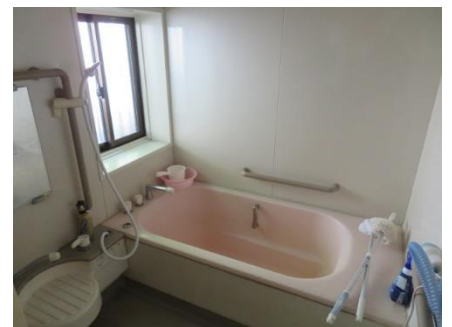

物件 482

※撮影時期 令和4年

項目	内容
所在地	高梁市落合町阿部 (JR備中高梁駅から車で約10分)
土地面積	宅地: 約499㎡ (約151坪)
住宅床面積	約162㎡
構造	木造2階建
建築時期	昭和51年
空き家になった時期	令和4年6月
上下水道等	※水道: 市水道 ※トイレ: 水洗(下水道) ※給湯: 電気温水器 ※調理器: ガス調理器
修理の必要性	なし
付帯施設等	離れ、倉庫
賃貸・売買希望価格等	・売買希望価格: 1,290万円(応相談) ※契約時のみ不動産業者を仲介
その他	※現状引き渡し(家財は家主で処分) ※駐車場6台 ※家屋周辺の清掃及び町内会活動のできる方