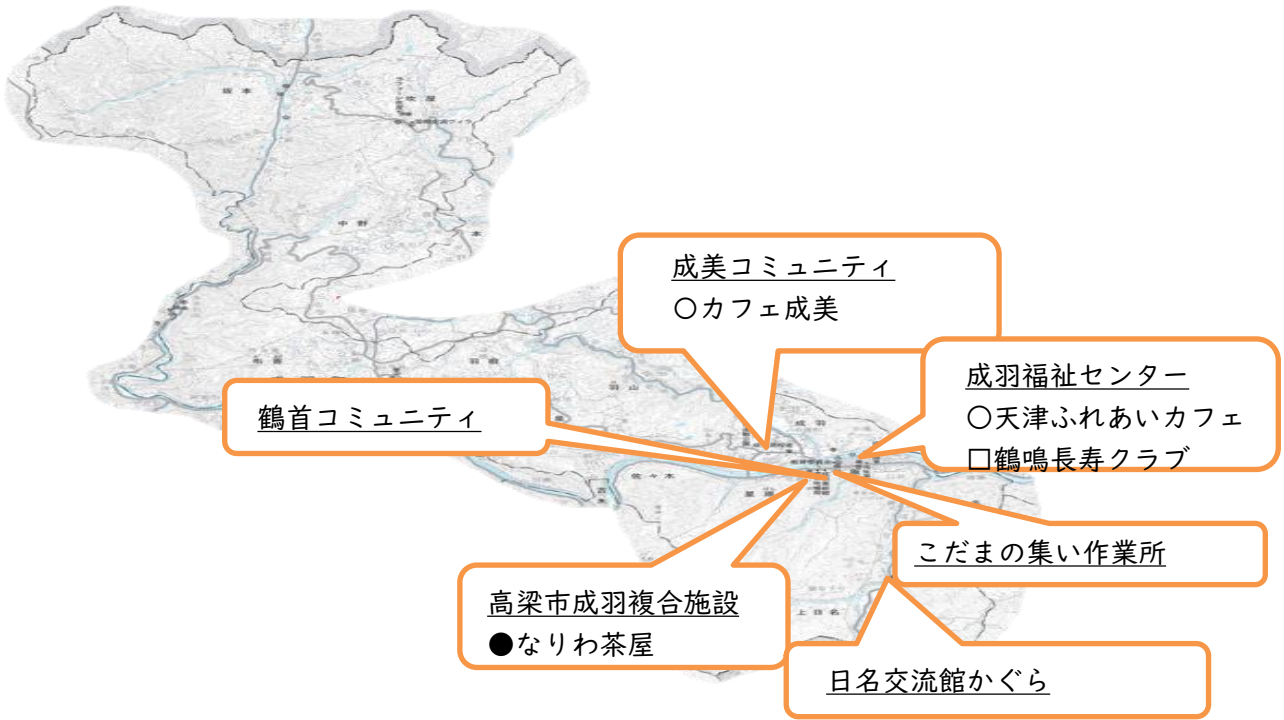

高梁地区の通いの場一覧

【通いの場マップ】

- | | | |
|------------|--------------|----------|
| ◎ ミニデイサービス | ○ コミュニティカフェ | ● 認知症カフェ |
| ☆ 通所型サービスB | □ 元気なからだづくり隊 | △ その他 |

「買い物支援」

名称	内容	頻度	料金	備考
マルナカ (おまかせくん)	マルナカ (矢掛店) の移動販売車 (高梁総合福祉センターに停車)	週1回 (木) 12:30~13:00	手数料10円/品 (上限100円)	
土井鮮魚店	鮮魚の移動販売	—	—	
とくし丸	移動販売	—	—	
ほうこくんお届け便	買い物代行、配達	月~金	—	

成羽地区の通いの場一覧

《買い物支援》

名称	内容	頻度	料金	備考
河内鮮魚店	鮮魚の移動販売。	週1回(月)	—	
とくしまる	移動販売	—	手数料20円/品	