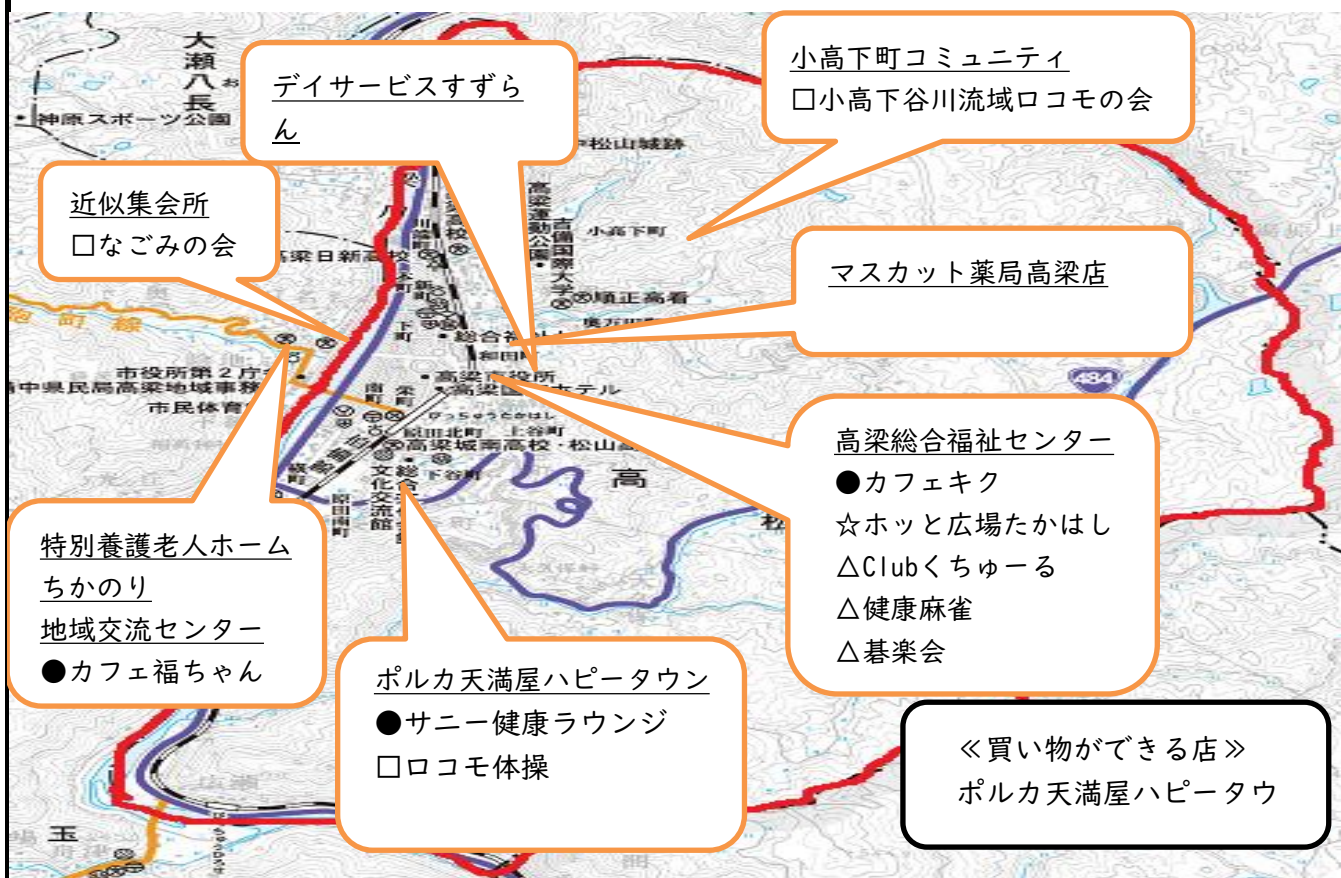

高梁地区の通いの場一覧

【通いの場マップ】

- | | | |
|------------|--------------|----------|
| ◎ ミニデイサービス | ○ コミュニティカフェ | ● 認知症カフェ |
| ☆ 通所型サービスB | □ 元気なからだづくり隊 | △ その他 |

「買い物支援」

名称	内容	頻度	料金	備考
マルナカ (おまかせくん)	マルナカ (矢掛店) の移動販売車 (高梁総合福祉センターに停車)	週1回 (木) 12:30~13:00	手数料10円/品 (上限100円)	
土井鮮魚店	鮮魚の移動販売	—	—	
とくし丸	移動販売	—	—	
ほうこくんお届け便	買い物代行、配達	月~金	—	

成羽地区の通いの場一覧

《買い物支援》

名称	内容	頻度	料金	備考
河内鮮魚店	鮮魚の移動販売。	週1回(月)	—	
とくしまる	移動販売	—	手数料20円/品	