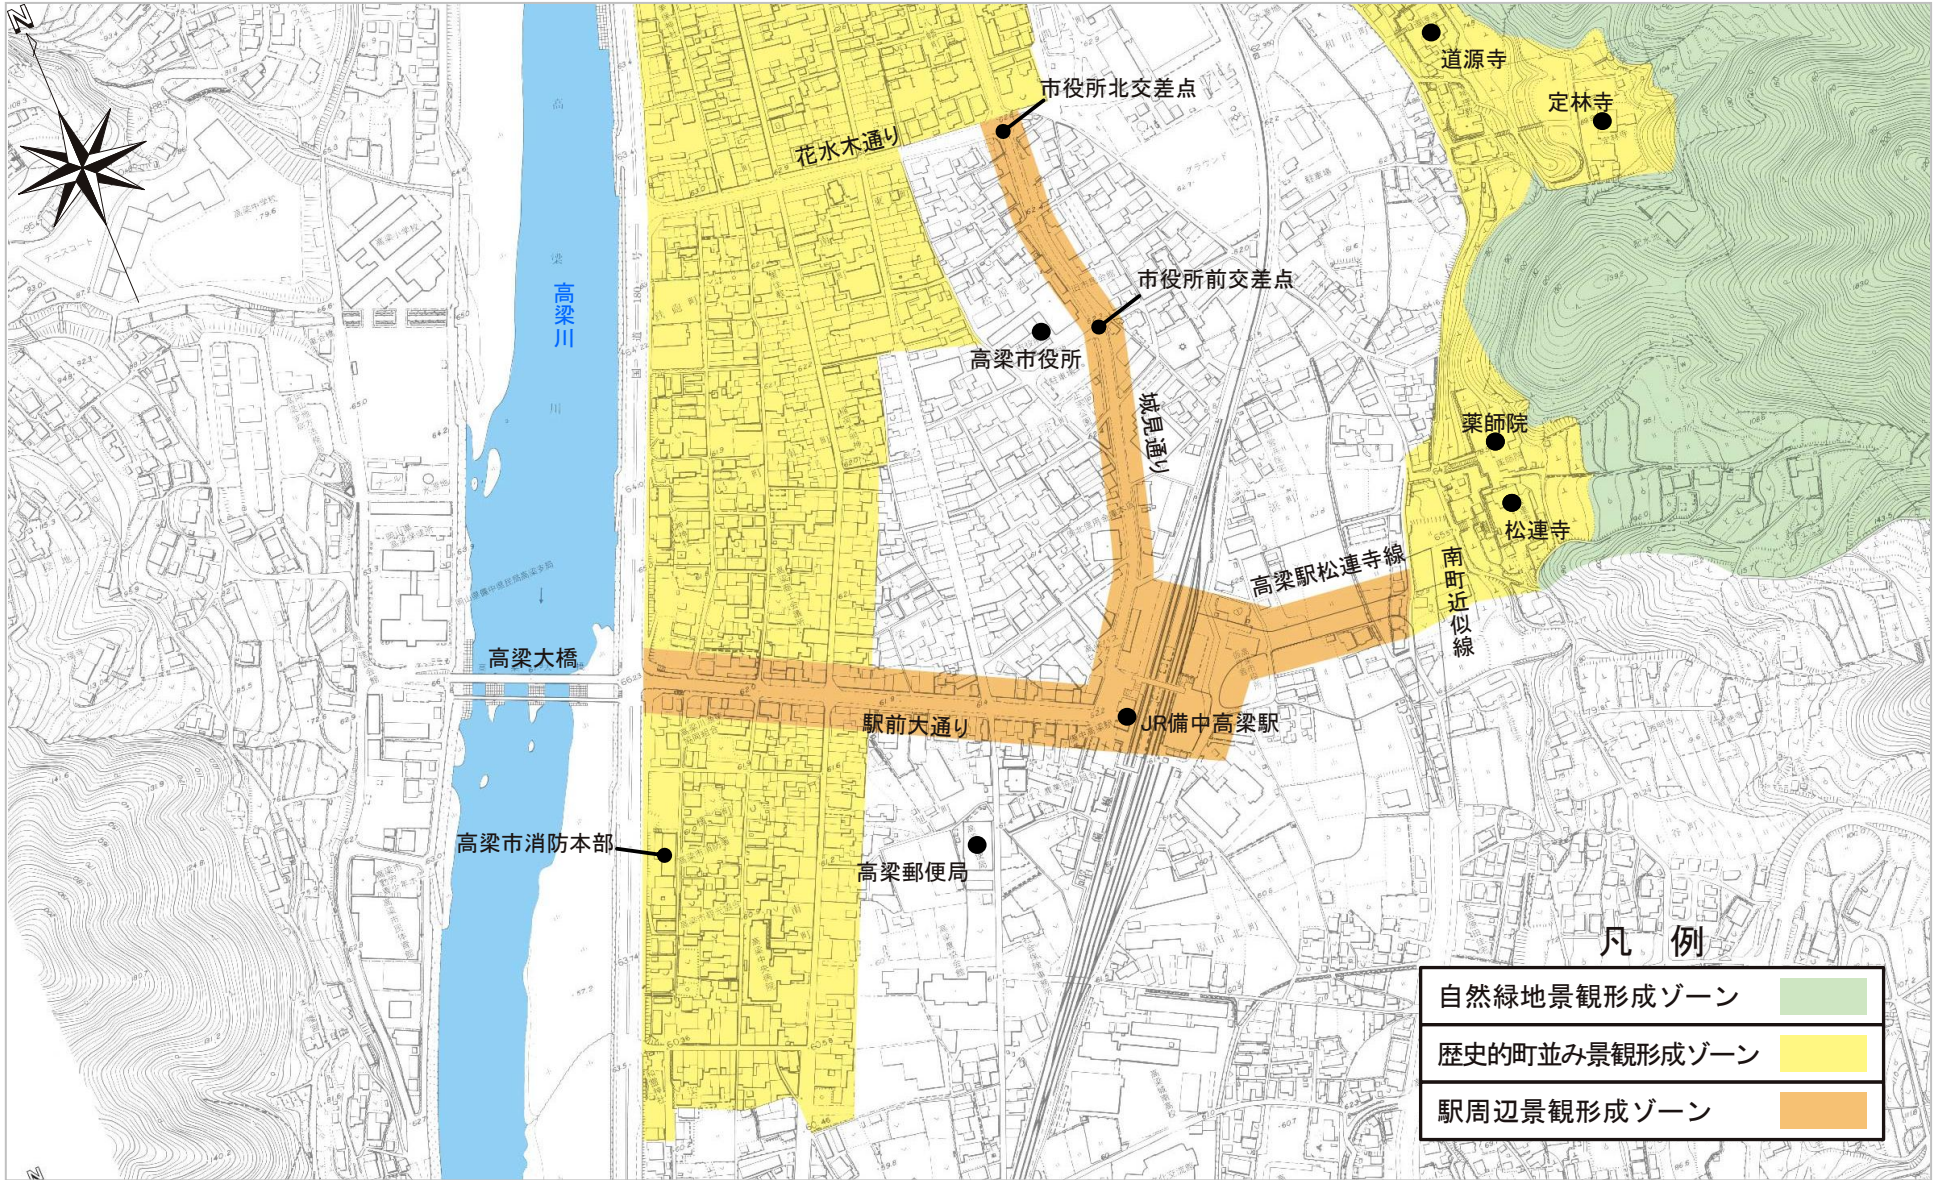

高梁城下町地区の駅周辺景観形成ゾーン 範囲図

※指定範囲…駅前大通り、城見通り、高梁駅松連寺線に接し、この通りから眺望できる範囲